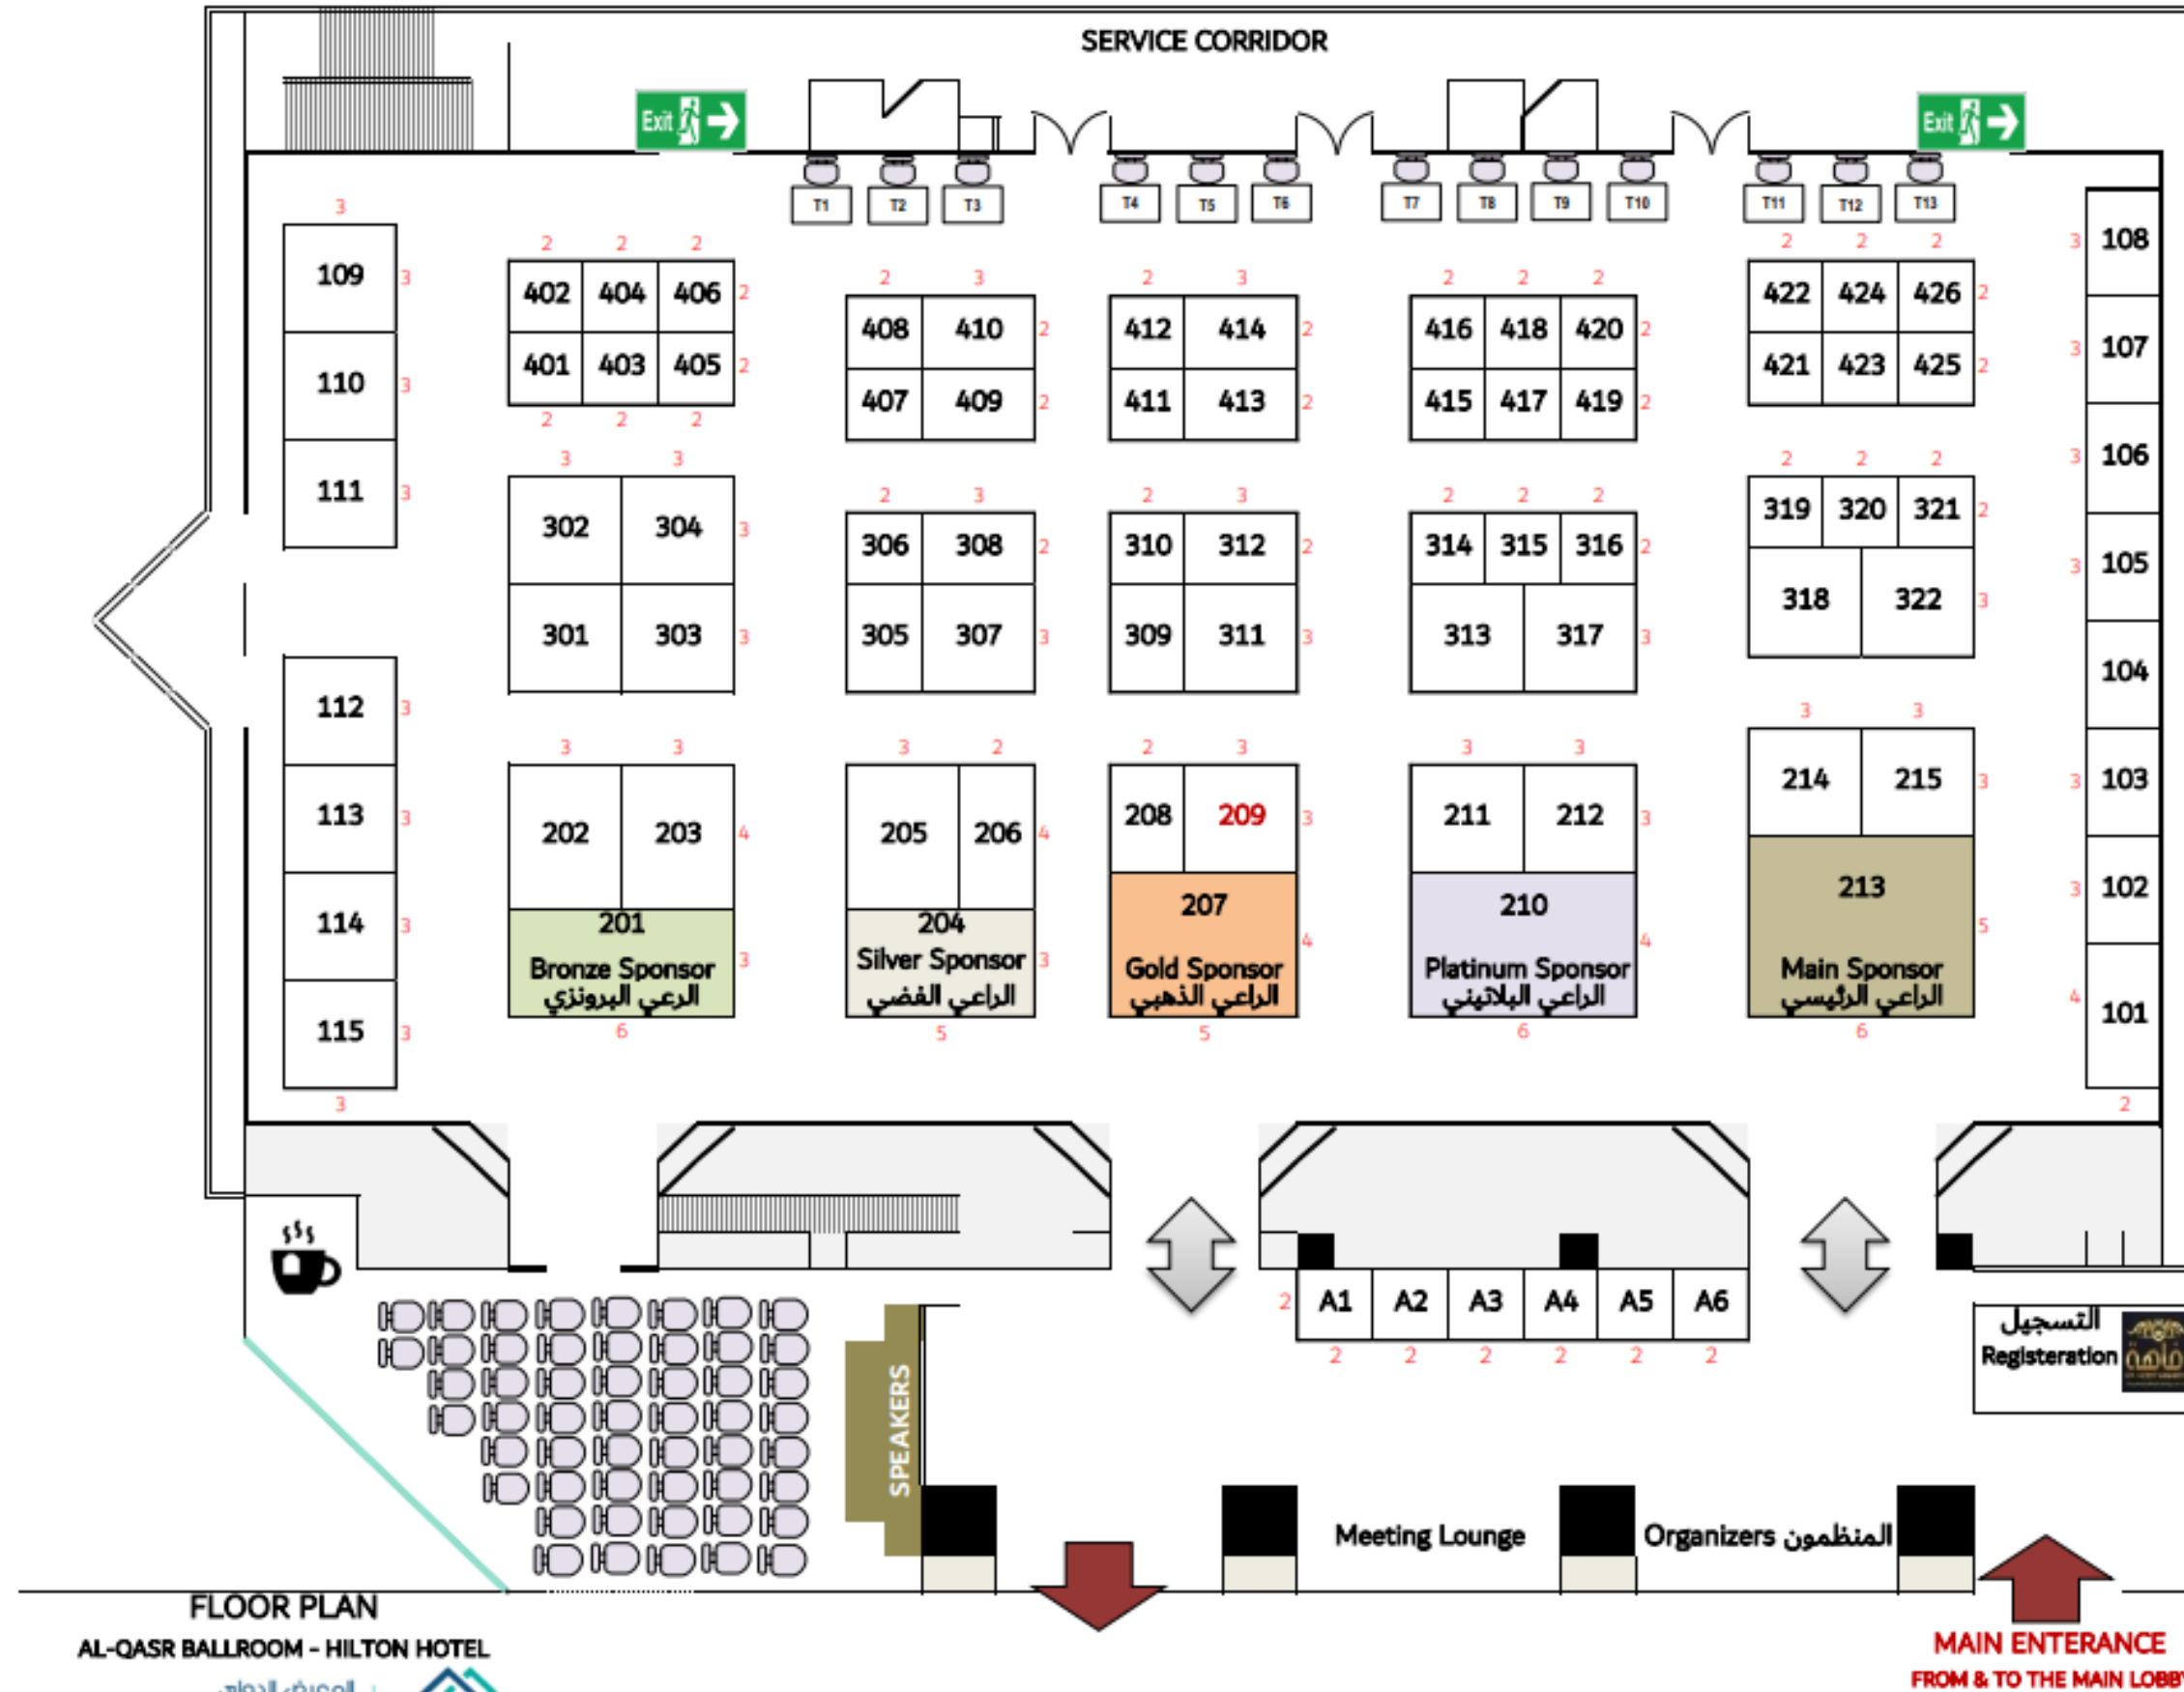

FLOOR PLAN
AL-QASR BALLROOM - HILTON HOTEL

المعرض الدولي
للتطوير والدعم التعليمي
Global Educational Exhibition
of Development and Support

09 - 11 Feb. 2023

Jeddah Hilton Hotel, the Al-Qasel Hall
Februry, 9-11 2023 @ 2:00 pm to 10:00 pm